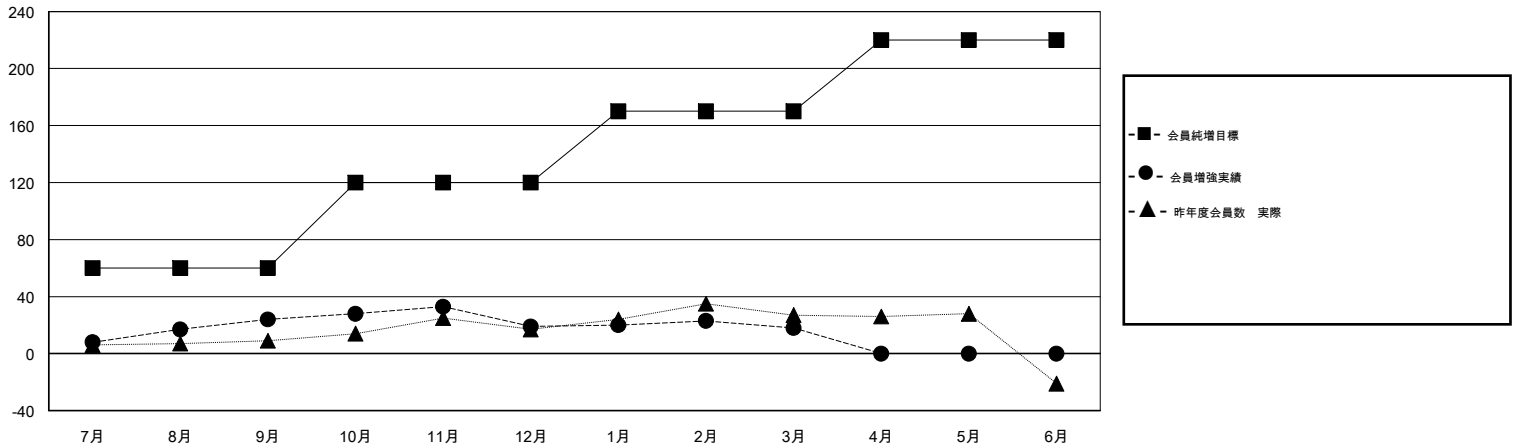

MONTHLY MEMBERSHIP PROGRESS REPORT

District 337 E

Results as of: 03/31/2019

GMT: MASAYOSHI MARUYAMA, YASUHISA NAKAMURA

地域 JAPAN

GMT会則地域

クラブ				名			
結果 : 2018-2019				結果 : 2018-2019			
四半期	新クラブ目標	新クラブ	解散クラブ	四半期	会員純増目標	会員増強実績	退会者(転籍を含む) 実際
7月/8月/9月	0	0	0	7月/8月/9月	60	48	21
10月/11月/12月	0	0	0	10月/11月/12月	60	19	24
1月/2月/3月	0	0	0	1月/2月/3月	50	33	33
4月/5月/6月	0	0	0	4月/5月/6月	50	0	0

新クラブ目標及び実績累計

会員目標及び実績累計

解散クラブ: 0	33 CLUBS OF 56 一名以上の新会員を登録	男女別	
退会者		男性	1,482 (80.46%)
物故会員 6		女性	360 (19.54%)
クラブ解散 0		女性%年度目標: 0%	
その他 72	会員累計データを見るには、ここをクリック	世帯主/家族会員合計	507
合計 78		国際会費半額の家族会員	262